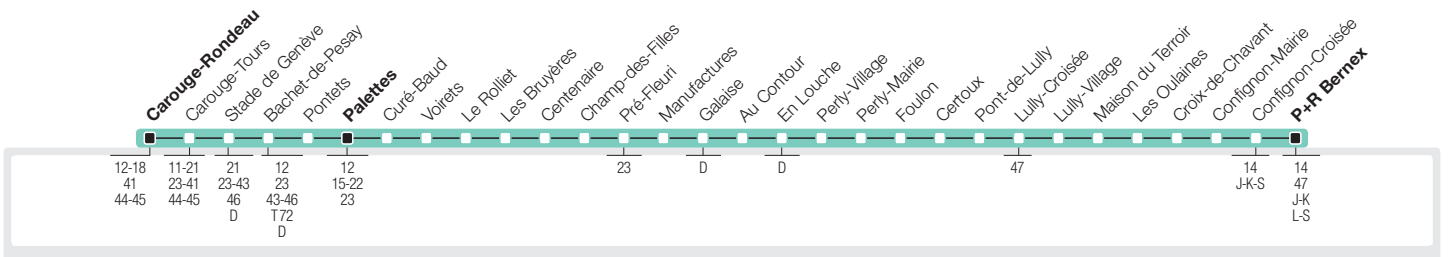

42

→ Carouge-Rondeau – Bachet-de-Pesay – Palettes – Perly – Lully – Confignon
 → P+R Bernex

42

→ P+R Bernex – Confignon – Lully – Perly – Palettes – Bachet-de-Pesay
 → Carouge-Rondeau

→ **Lundi-Vendredi Direction P+R Bernex**

Carouge-Rondeau	5:57	6:16	6:36	6:57	7:13	7:28	7:44	7:53	8:14	8:31	8:45	8:58	9:14	9:35	9:56	10:16	10:45	11:15	11:45	12:15	12:36	12:50	13:09	13:45
Bachet-de-Pesay	6:02	6:21	6:41	7:02	7:19	7:34	7:50	7:59	8:20	8:37	8:51	9:03	9:19	9:40	10:01	10:21	10:50	11:21	11:51	12:21	12:42	12:56	13:15	13:51
Palettes	6:05	6:25	6:46	7:07	7:24	7:39	7:55	8:04	8:25	8:42	8:56	9:08	9:24	9:45	10:06	10:26	10:55	11:26	11:56	12:26	12:47	13:01	13:20	13:56
Centenaire	6:10	6:30	6:51	7:12	7:29	7:45	8:01	8:10	8:30	8:47	9:01	9:13	9:29	9:50	10:11	10:31	11:00	11:31	12:01	12:32	12:53	13:07	13:26	14:01
Perly-Village	6:16	6:37	6:58	7:19	7:36	7:52	8:08	8:17	8:37	8:54	9:08	9:20	9:36	9:57	10:18	10:37	11:06	11:38	12:08	12:38	12:59	13:13	13:32	14:07
Lully-Croisée	6:23	6:44	7:05	7:27	7:44	8:00	8:16	8:24	8:44	9:01	9:15	9:26	9:42	10:03	10:24	10:44	11:14	11:46	12:15	12:45	13:06	13:20	13:39	14:14
Confignon-Mairie	6:27	6:48	7:10	7:32	7:49	8:05	8:21	8:29	8:49	9:06	9:19	9:31	9:47	10:08	10:29	10:49	11:18	11:51	12:20	12:49	13:10	13:24	13:43	14:19
P+R Bernex	6:31	6:52	7:13	7:36	7:53	8:09	8:25	8:33	8:53	9:09	9:23	9:34	9:50	10:11	10:32	10:52	11:22	11:54	12:23	12:53	13:14	13:28	13:47	14:22