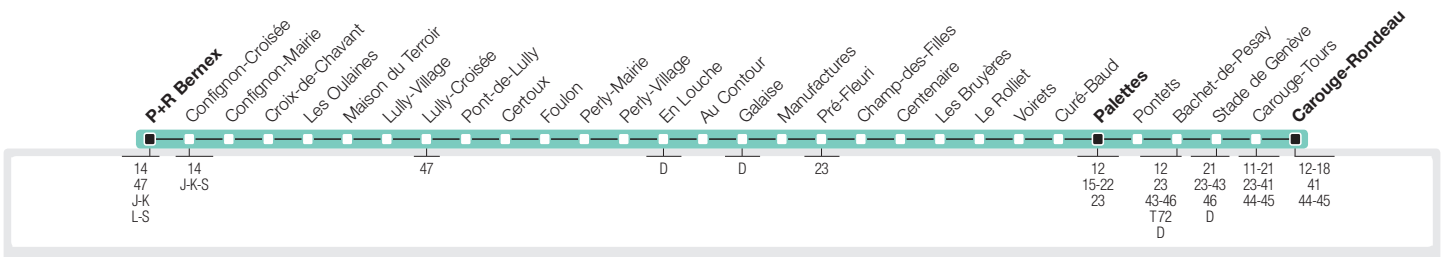

42

→ Carouge-Rondeau – Bachet-de-Pesay – Palettes – Perly – Lully – Confignon
 → P+R Bernex

42

→ P+R Bernex – Confignon – Lully – Perly – Palettes – Bachet-de-Pesay
 → Carouge-Rondeau

→ **Lundi-Vendredi Direction P+R Bernex**

Carouge-Rondeau	5:57	6:16	6:36	6:57	7:13	7:28	7:44	7:53	8:14	8:31	8:45	8:58	9:14	9:35	9:56	10:16	10:45	11:15	11:45	12:15	12:36	12:50	13:09	13:45
Bachet-de-Pesay	6:02	6:21	6:41	7:02	7:19	7:34	7:50	7:59	8:20	8:37	8:51	9:03	9:19	9:40	10:01	10:21	10:50	11:21	11:51	12:21	12:42	12:56	13:15	13:51
Palettes	6:05	6:25	6:46	7:07	7:24	7:39	7:55	8:04	8:25	8:42	8:56	9:08	9:24	9:45	10:06	10:26	10:55	11:26	11:56	12:26	12:47	13:01	13:20	13:56
Centenaire	6:10	6:30	6:51	7:12	7:29	7:45	8:01	8:10	8:30	8:47	9:01	9:13	9:29	9:50	10:11	10:31	11:00	11:31	12:01	12:32	12:53	13:07	13:26	14:01
Perly-Village	6:16	6:37	6:58	7:19	7:36	7:52	8:08	8:17	8:37	8:54	9:08	9:20	9:36	9:57	10:18	10:37	11:06	11:38	12:08	12:38	12:59	13:13	13:32	14:07
Lully-Croisée	6:23	6:44	7:05	7:27	7:44	8:00	8:16	8:24	8:44	9:01	9:15	9:26	9:42	10:03	10:24	10:44	11:14	11:46	12:15	12:45	13:06	13:20	13:39	14:14
Confignon-Mairie	6:27	6:48	7:10	7:32	7:49	8:05	8:21	8:29	8:49	9:06	9:19	9:31	9:47	10:08	10:29	10:49	11:18	11:51	12:20	12:49	13:10	13:24	13:43	14:19
P+R Bernex	6:31	6:52	7:13	7:36	7:53	8:09	8:25	8:33	8:53	9:09	9:23	9:34	9:50	10:11	10:32	10:52	11:22	11:54	12:23	12:53	13:14	13:28	13:47	14:22