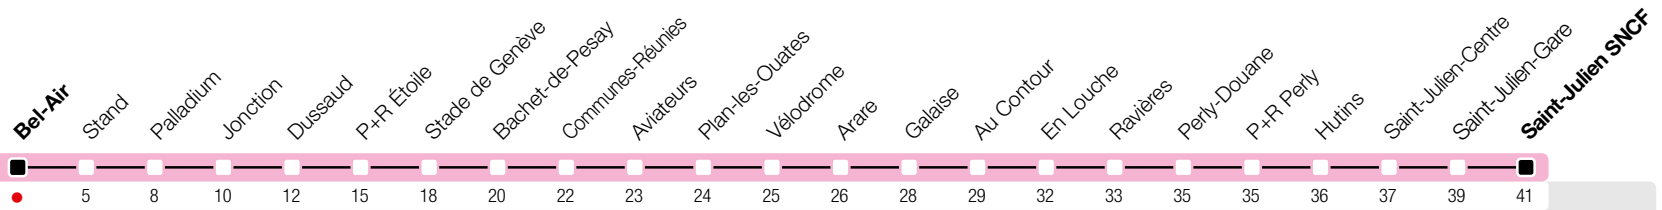

Bel-Air

Zone 10

Saint-Julien SNCF

Temps de parcours approximatifs

Horaire valable du 24 avril au 9 décembre 2017

Horaire Normal et Vacances

HORAIRE DIMANCHE: le 25 mai 2017, le 5 juin 2017, le 1er août 2017, le 7 septembre 2017.

	Lundi-Vendredi	Samedi	Dimanche	Lundi-Vendredi
04				
05	40			
06	00 15 23 29 35 41 47 53 59	26 38 50		
07	05 11 17 23 29 35 42 48 54	02 14 26 38 50	00 20 40	
08	00 06 12 19 25 31 37 43 49 55	02 14 26 38 50	01 21 41	
09	02 12 24 36 48	02 14 26 38 50	02 22 42	
10	00 12 24 36 48	02 14 26 38 50	02 14 26 38 50	
11	00 12 24 36 48	02 14 26 38 50	02 14 26 38 50	
12	00 12 24 36 48	02 14 26 38 50	02 14 26 38 50	
13	00 12 24 36 48	02 14 26 38 50	02 14 26 38 50	
14	00 12 24 36 48	02 14 26 38 50	02 14 26 38 50	
15	00 12 24 36 48 57	02 14 26 38 50	02 14 26 38 50	
16	03 09 15 21 27 33 39 46 52 58	02 14 26 38 50	02 14 26 38 50	
17	04 10 16 22 28 34 40 46 52 58	02 14 26 38 50	02 14 26 38 50	
18	04 10 16 22 28 34 40 46 52 58	02 14 26 38 50	02 14 26 38 50	
19	10 22 34 46 58	02 14 26 38 50	02 14 26 38 50	
20	10 22 40	05 20 40	05 20 40	
21	00 20 40	00 20 40	00 20 40	
22	00 20 40	00 20 40	00 20 40	
23	00 20 40	00 20 40	00 20 40	
00	00 20	00 20	00 20	
01				
02				
03				