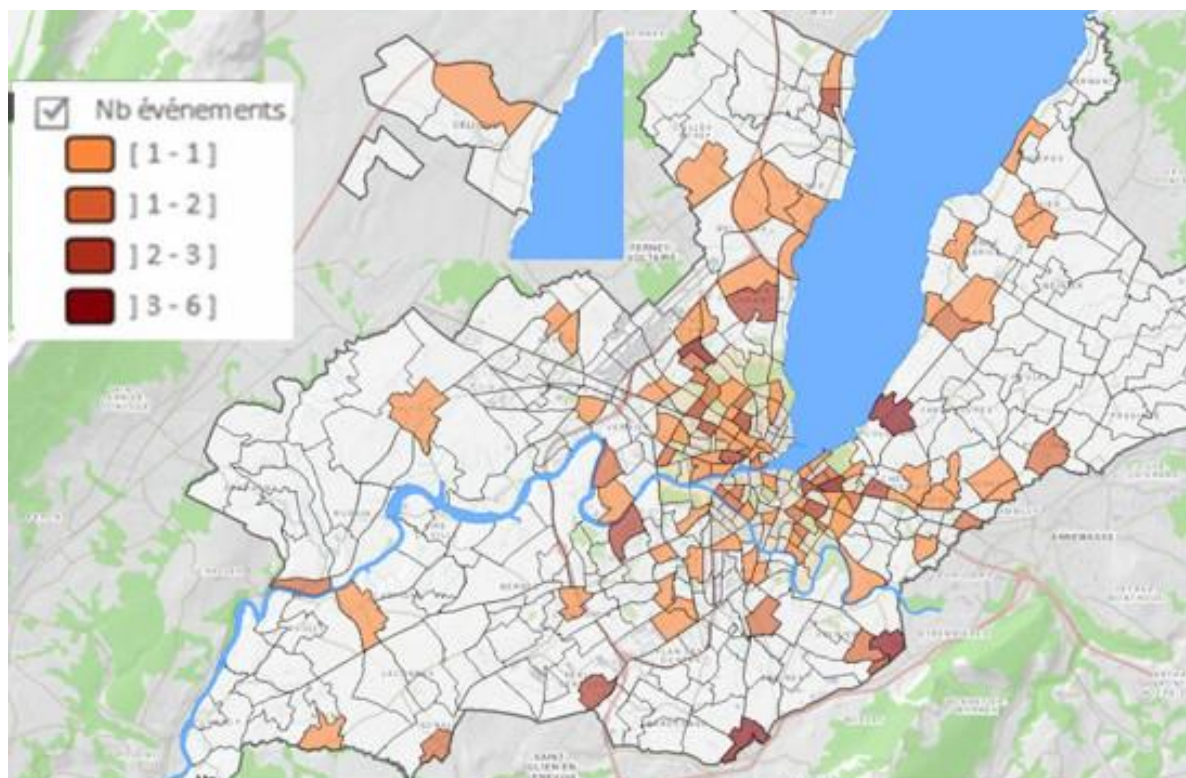

## Carte des cambriolages de janvier 2016

La carte ci-après donne la distribution spatiale des cambriolages résidentiels (appartements et villas) du mois de janvier 2016.

Source : Police cantonale de Genève

En janvier 2016, les cambriolages résidentiels se concentrent dans les communes de Cologny-Village, Veyrier-Village, Chambésy-Village, La Tour - Chapeau-du-Curé, Meyrin, Cité Nouvelle à Onex et Perly.

Au centre-ville, les secteurs les plus touchés sont ceux des Eaux-Vives, du Bouchet-Moillebeau et des Délices-Grottes.

**Le concept cantonal genevois de prévention mutuelle de la criminalité implique l'ensemble des acteurs dans le renforcement de la sécurité, soit la population, les autorités communales, les agents de police municipale et la police cantonale.**