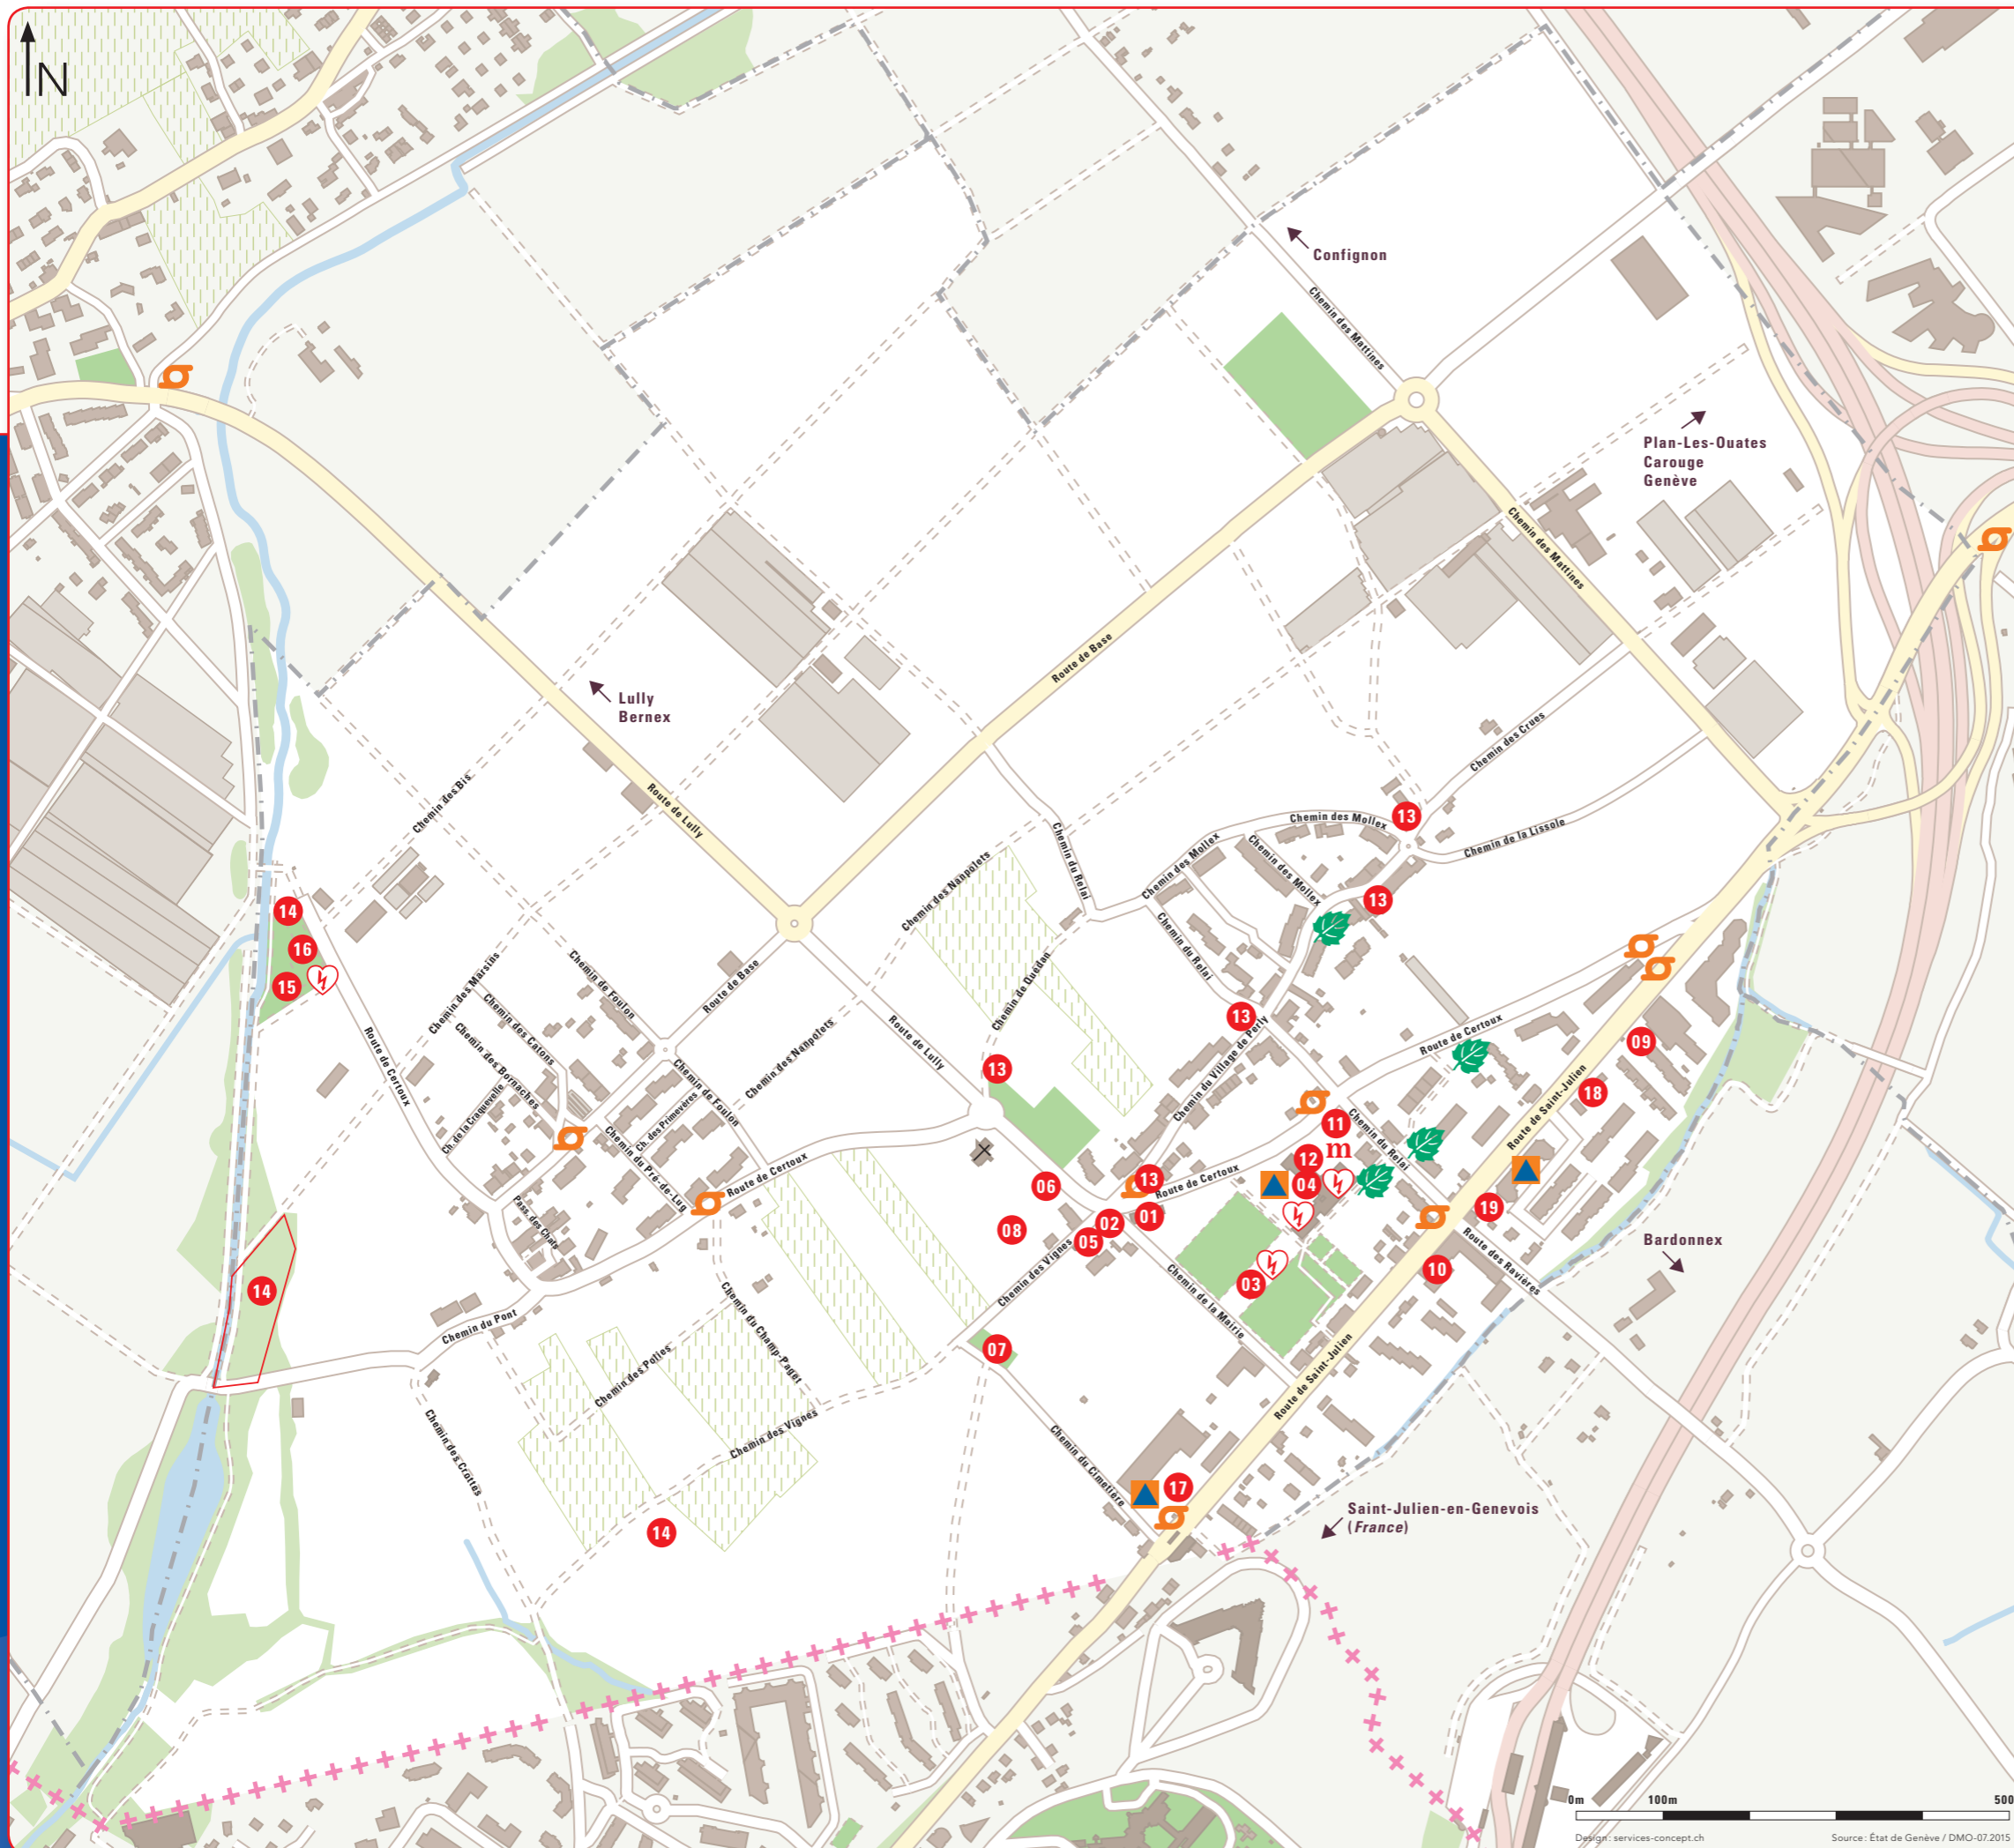

COMMUNE DE PERLY-CERTOUX

- 01 Mairie
Salle du Théâtre
- 02 Jardin d'enfant & Garderie « Les Moustiques »
- 03 Zone sportive, stade de foot,
vestiaires et buvette
Patinoire synthétique
Pétanque
Agorespace
- 04 Groupe scolaire
Piscine
Salle communale/polyvalente et buvette
Salle omnisports et buvette
- 05 Conservatoire populaire de musique
- 06 Ancienne Chapelle, Club des Aînés et MJPC
- 07 Cimetière et colombarium
- 08 Déchetterie
- 09 Centre médical
- 10 Pharmacie
- 11 Office de Poste
- 12 Local des pompiers
- 13 Places publiques/jeux
- 14 Zones d'accueil du public
- 15 Couvert de Certoux
- 16 Installations de tennis
- 17 Centre de vie intergénérationnel
- 18 Espace 267
- 19 Ancienne gendarmerie

-  Chapelle catholique St-Jean-Baptiste
-  Abris PC
-  Ecopoints
-  Défibrillateurs
-  Mobility car sharing
-  Arrêts TPG